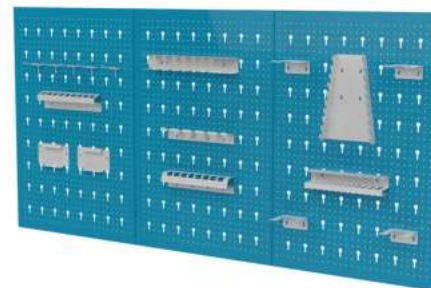

PANEL ZÁVESNÁ STENA NA NÁRADIE

Panel z 3 ks, 5 ks háčik, 1 ks dlhý držiak pre skrutkovače, 1 ks držiak s obdĺžnikovými otvormi - sekáče, 1 ks držiak na vrtačku, 1 ks držiak na vidlicové kľúče, 1 ks držiak s kruhovými otvormi pre skrutkovače, 2 ks držiak pre V kontajnery, 4 ks samostatná konzola

Kovová závesná perforovaná stena

Rozmery: 60 x 119,5 x 1,6 cm