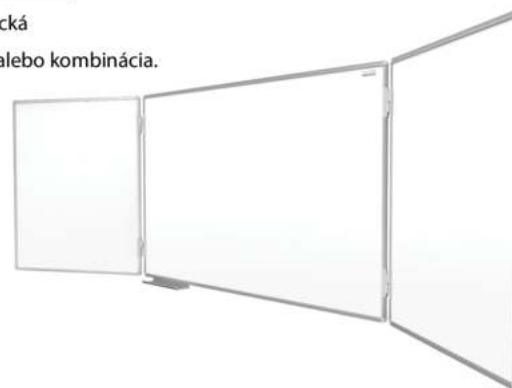

TABT400/120

400 x 120 cm