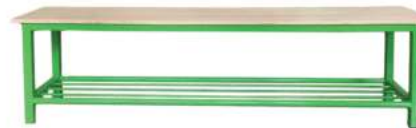

ZORA LAVIČKA S ODKLADACÍM PRIESTOROM ZORA

Kovová lavička s bukovou doskou na sedenie a odkladacím priestorom.

Rôzne farebné prevedenie RAL podľa vzorkovníka.

Rozmer:

100 x 30 x 42 cm

150 x 30 x 42 cm

200 x 30 x 42 cm