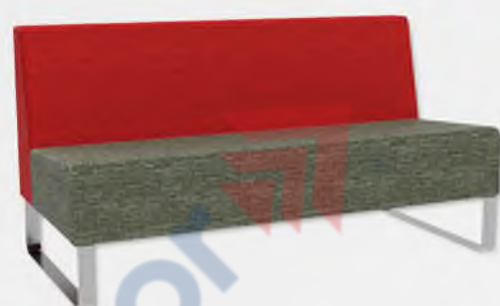

### ATRIA 2

Viacúčelové dvojkreslo Atria vhodné do školských priestorov. Možnosť kombinácie dvoch farieb.

140 cm (š) x 79 cm (v) x 70 cm (h)

Výška sedenia 43 cm

Luma, Suedine, koženka Soft | 505 € s DPH

Umelá koža Exclusive | 535 € s DPH