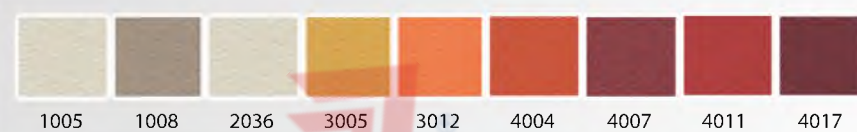

POŤAHOVÉ LÁTKY

VŠEOBECNÉ DODACIE A PLATOBNÉ PODMIENKY

Všeobecné

Všetky dodávky sa uskutočňujú v súlade s ďalej uvedenými všeobecnými dodacími a platobnými podmienkami. Odlišné ustanovenia možno dojednať len na základe výslovnej písomnej dohody oboch zmluvných strán.

Cena

Aktuálne ceny sortimentu sú súčasťou aktuálnych a platných katalógov eVector group SE a ich príloh a doplnkov. Ceny sú v cenníku uvedené vrátane DPH. Vydaním nového cenníka sa predchádzajúce ceny stávajú automaticky neplatnými. Vyhradzujeme si právo korekcie v súvislosti s použitím odlišných výrobných materiálov, výrazným nárastom cien vstupov alebo prípadnou zmenou menového kurzu pri dovozovom tovare.

Doprava

Doprava pre školy a školské zariadenia je od objednávky presahujúcej 1000 € bez DPH poskytnutá zdarma. Pre ostatných kupujúcich je účtovaná zvlášť a to zo skladu dodávateľa v Nitre do miesta určenia príjmu.

Montáž

V cene výrobu nie je zahrnuté roznesenie, rozostavenie a montáž nábytku. Ak uvediete svoju požiadavku na tieto práce vo vašej objednávke, oznámime Vám konečnú čiastku spolu s potvrdením objednávky. Predávajúci si vyhradzuje právo účtovať náklady navyše v prípade, že pre montáž zariadenia nie sú štandardné podmienky (napr. prístupové cesty, nefungujúci výťah, zákaz parkovania, nepripravenosť priestorov a pod.).

Objednávka

Objednávky sú prijímané vždy len písomnou formou (poštou, faxom, e-mailom). Vybavované sú priebežne podľa poradia, v akom boli doručené a s ohľadom na stav skladových zásob. Odporúčame, aby zákazník v objednávke starostlivo vyplnil všetky údaje (názov spoločnosti, fakturačnú adresu, adresu dodania, kontaktné osoby, spojenie, atď.). Pre ďalšiu komunikáciu je vhodné uvádzať číslo objednávky. Nezabudnite uviesť kód výrobku, množstvo, farebné prevedenie kovových častí, dežén drevených častí, veľkosť, či požadujete montáž, prípadne vaše individuálne požiadavky. V pracovných dňoch medzi 8:00 a 16:00 volajte infolinku +421 918 403 553, na ktorej sú naši zamestnanci pripravení zodpovedať vaše otázky a pomôcť pri vyplnení objednávky. Na prijaté objednávky vystaví predávajúci „Potvrdenie objednávky“, kde sú opísané skutočnosti podstatné pre dodanie. Kúpna zmluva bude uzatvorená v momente, kedy kupujúci doručí (poštou, alebo faxom) predávajúcemu potvrdené (t. j. podpísané a opečiatkované) „Potvrdenie objednávky“.

Dodacie podmienky

Štandardná dodacia lehota je 8 – 12 týždňov od vystavenia potvrdenia objednávky, pokiaľ nie je dohodnuté inak. Pri atypických výrobkoch, špeciálnych službách a pri dodávkach veľkých celkov je konkrétny termín dodania individuálne spresnený po dohode so zákazníkom. Čiastočné dodanie je prípustné.

Platobné podmienky